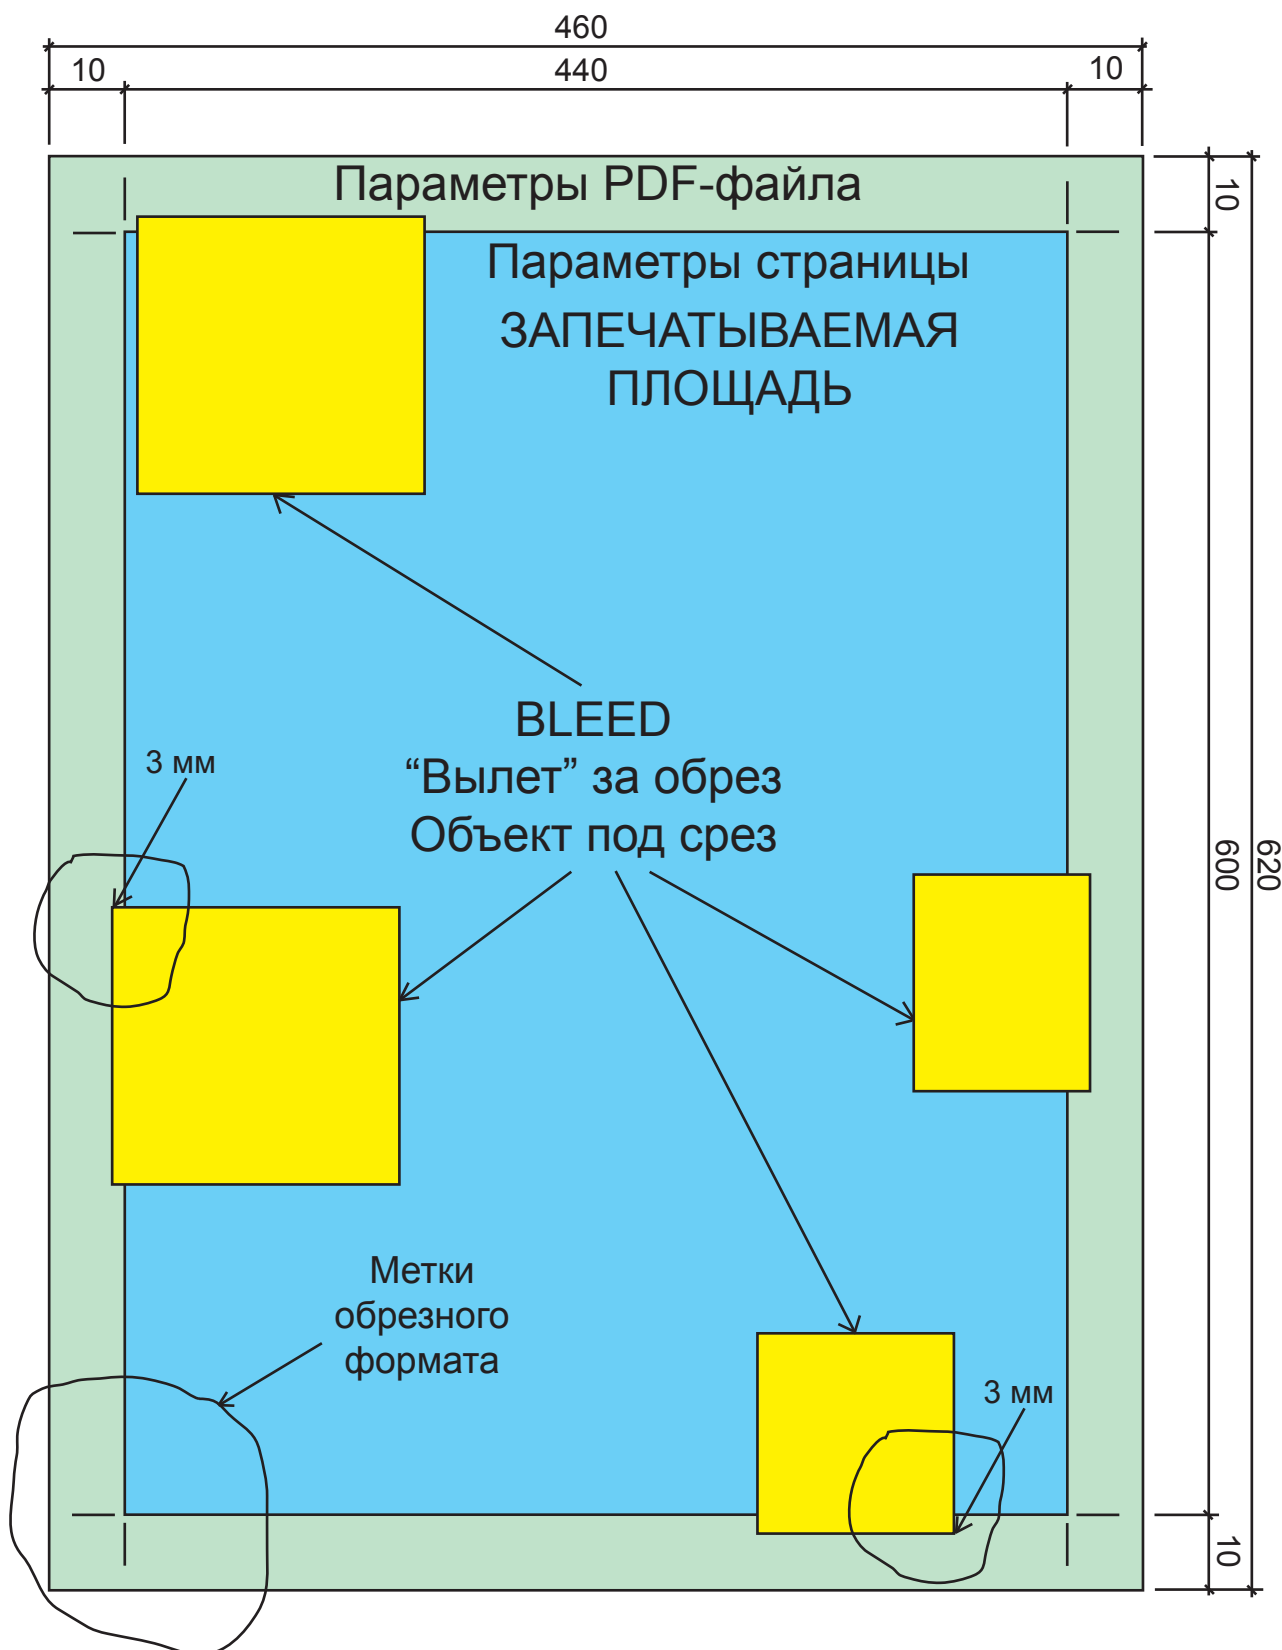

# ПЕЧАТЬ ЛИСТОВОК ФОРМАТА- А2 (формат печатного листа 620x900 мм)

Правила подготовки файлов к печати в типографии:

Вылет за линию реза - 3 мм.

Минимальное расстояние до значимых элементов текста - 5 мм.