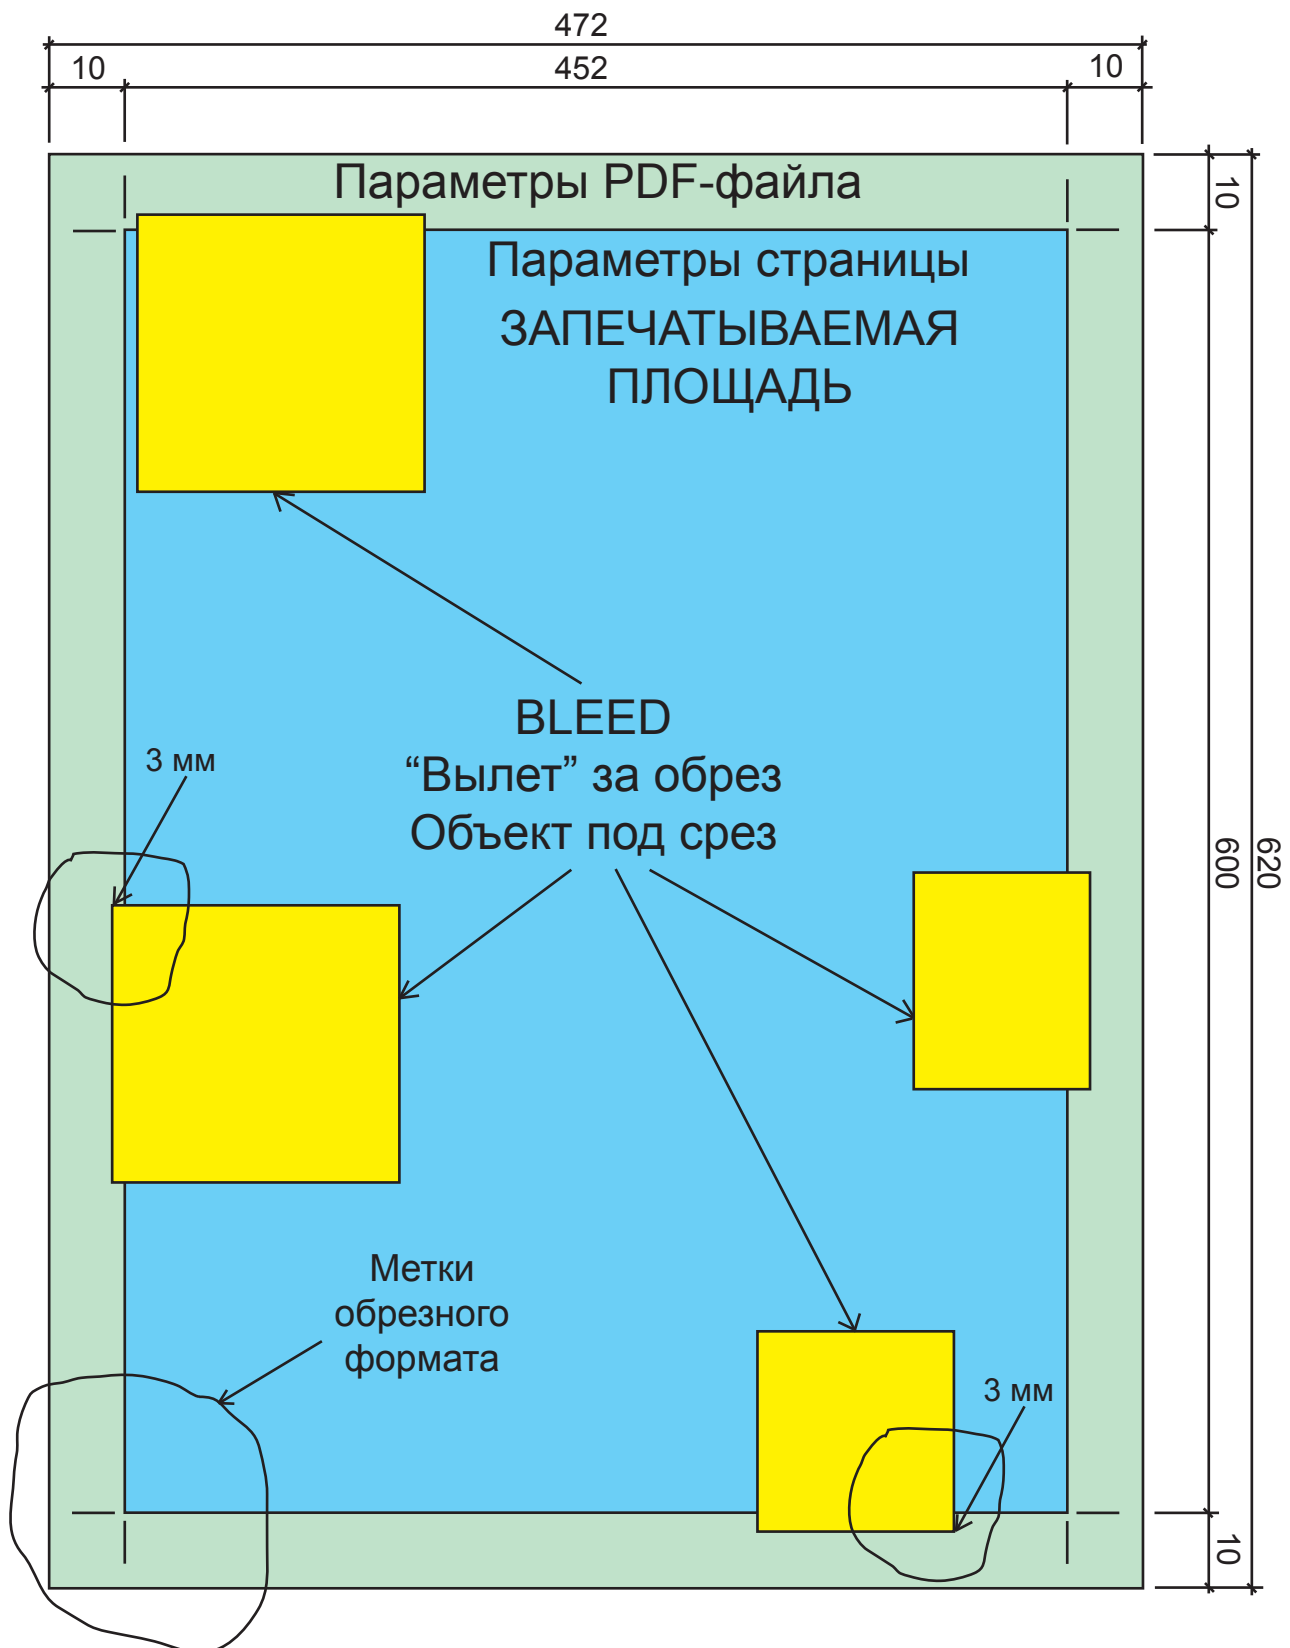

ПЕЧАТЬ ЛИСТОВОК ФОРМАТА- А2 (формат печатного листа 620x910 мм)

Правила подготовки файлов к печати в типографии:

Вылет за линию реза - 3 мм.

Минимальное расстояние до значимых элементов текста - 5 мм.