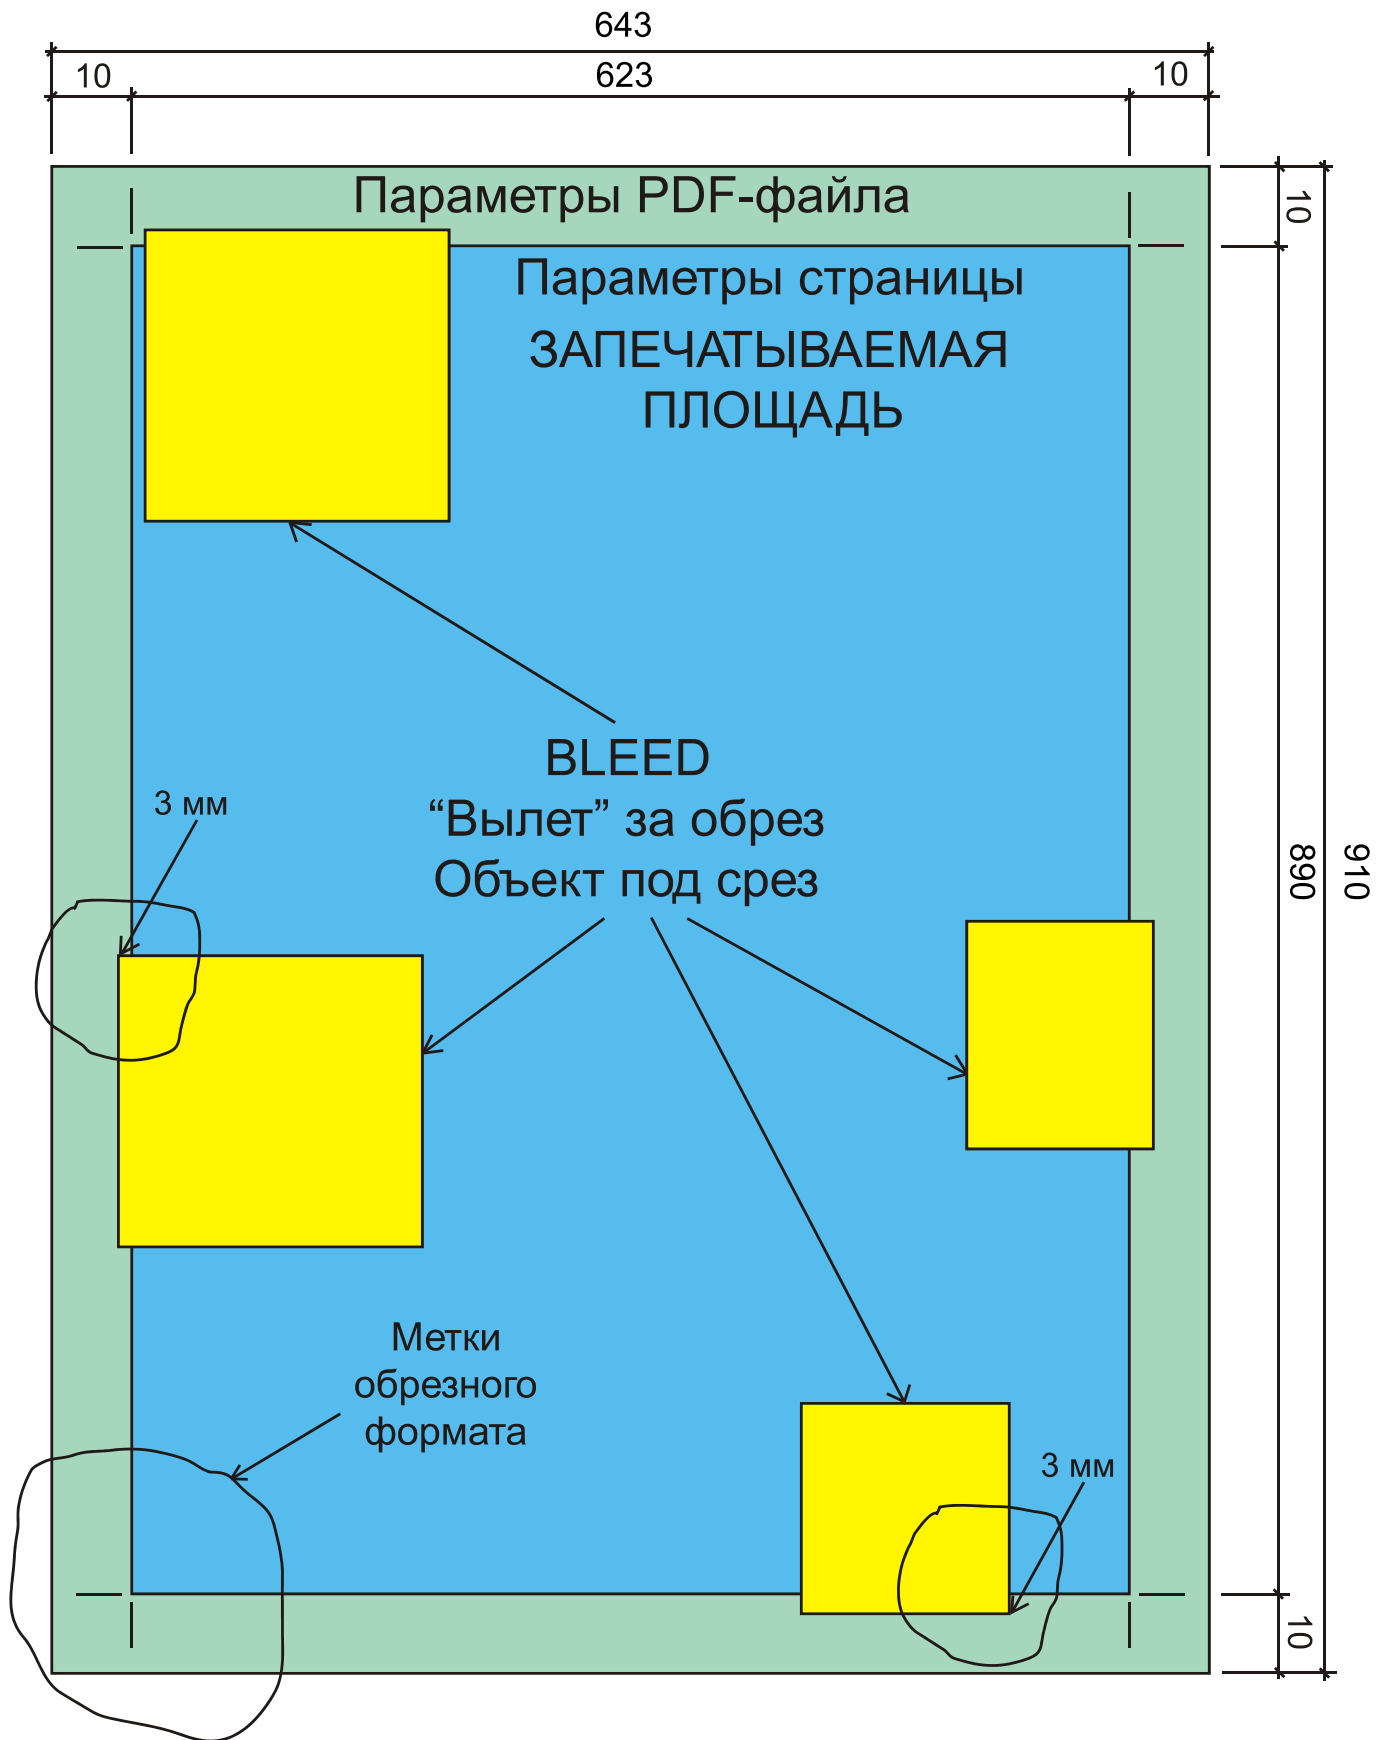

ПЕЧАТЬ ПЛАКАТОВ ФОРМАТА- А1 (формат печатного листа 640x900 мм)

Правила подготовки файлов к печати в типографии:

Вылет за линию реза - 3 мм.

Минимальное расстояние до значимых элементов текста - 5 мм.