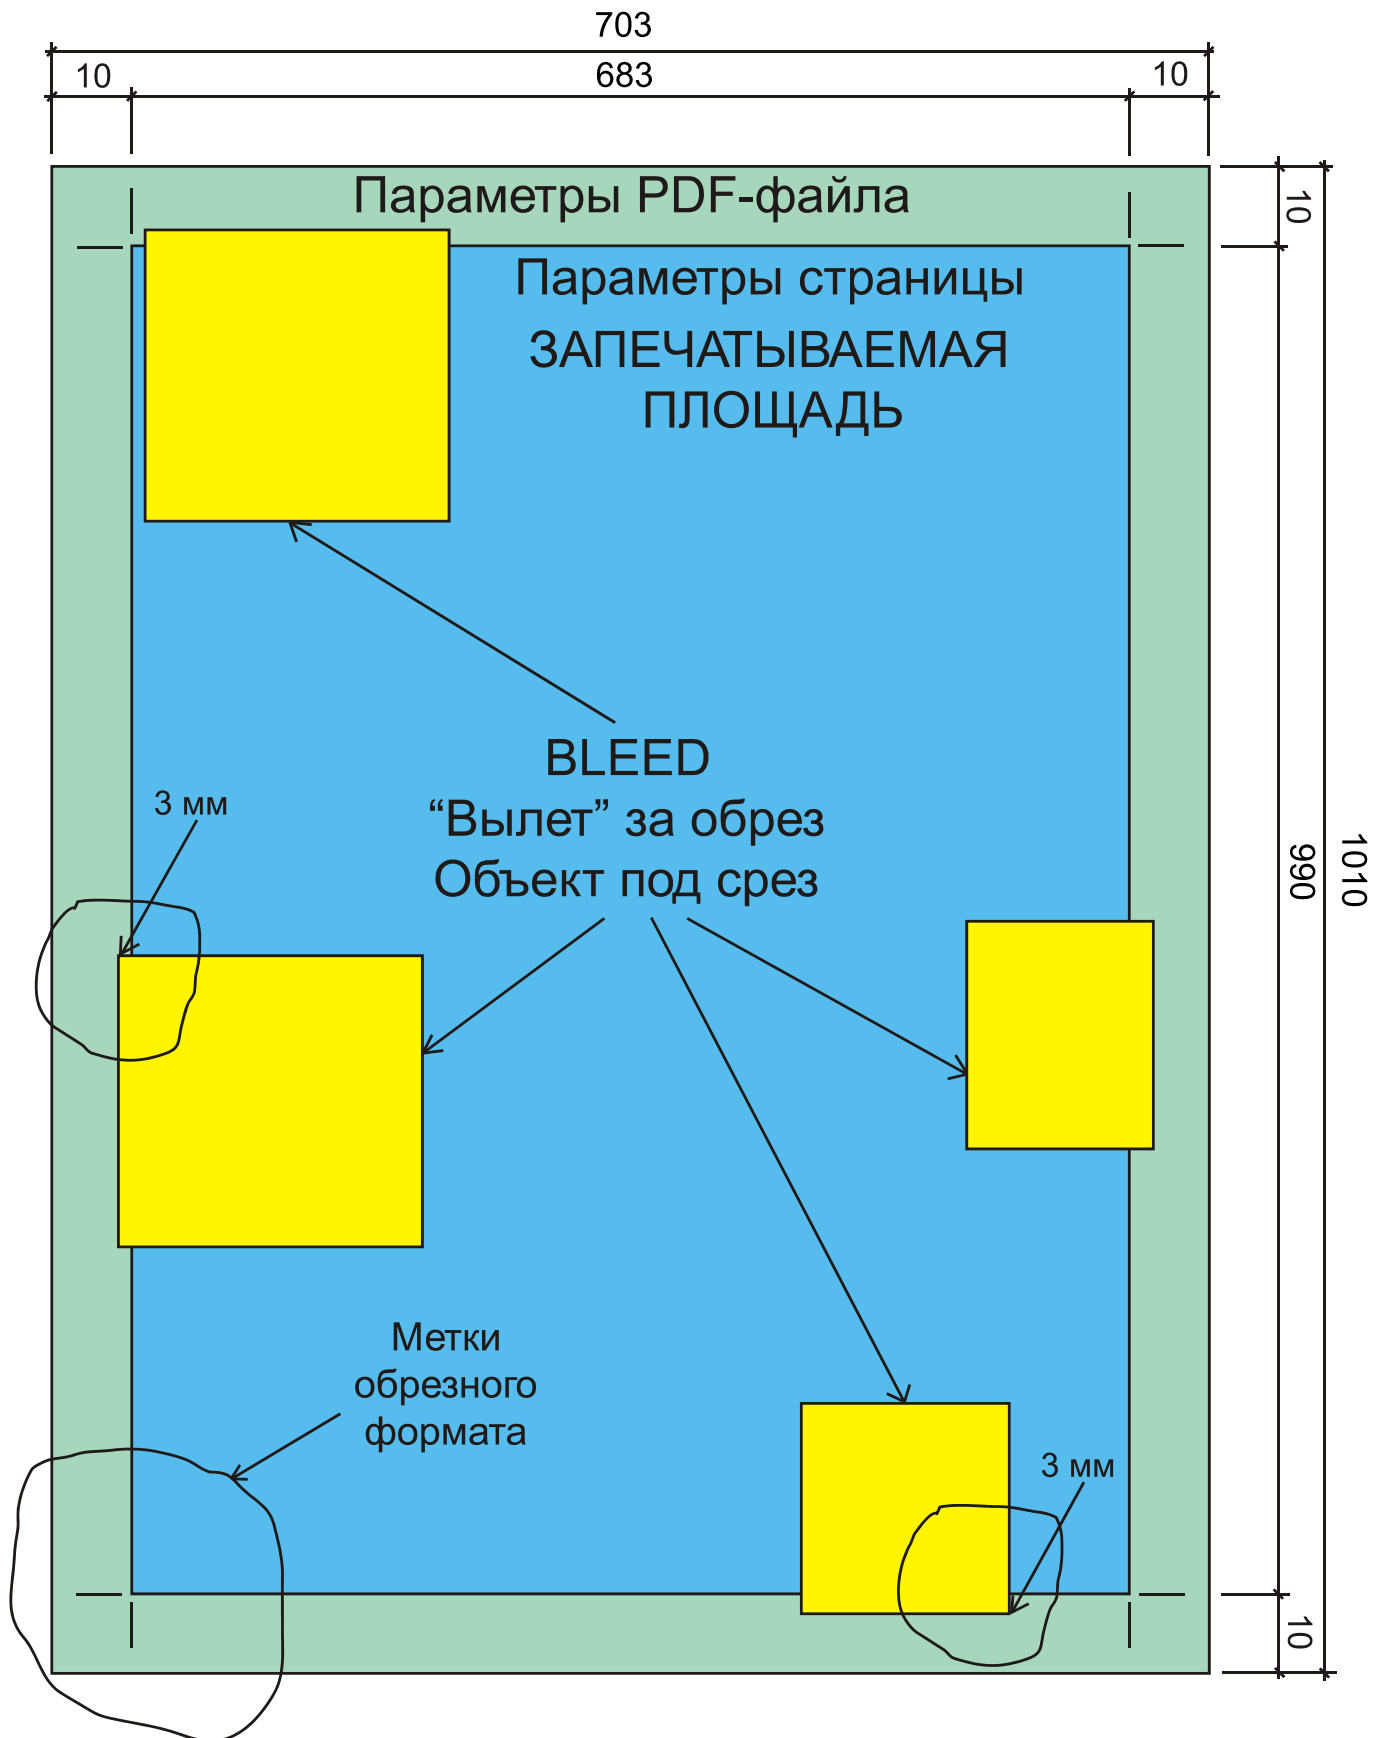

# ПЕЧАТЬ ПЛАКАТОВ ФОРМАТА- А1 (формат печатного листа 700x1000 мм)

Правила подготовки файлов к печати в типографии:

Вылет за линию реза - 3 мм.

Минимальное расстояние до значимых элементов текста - 5 мм.