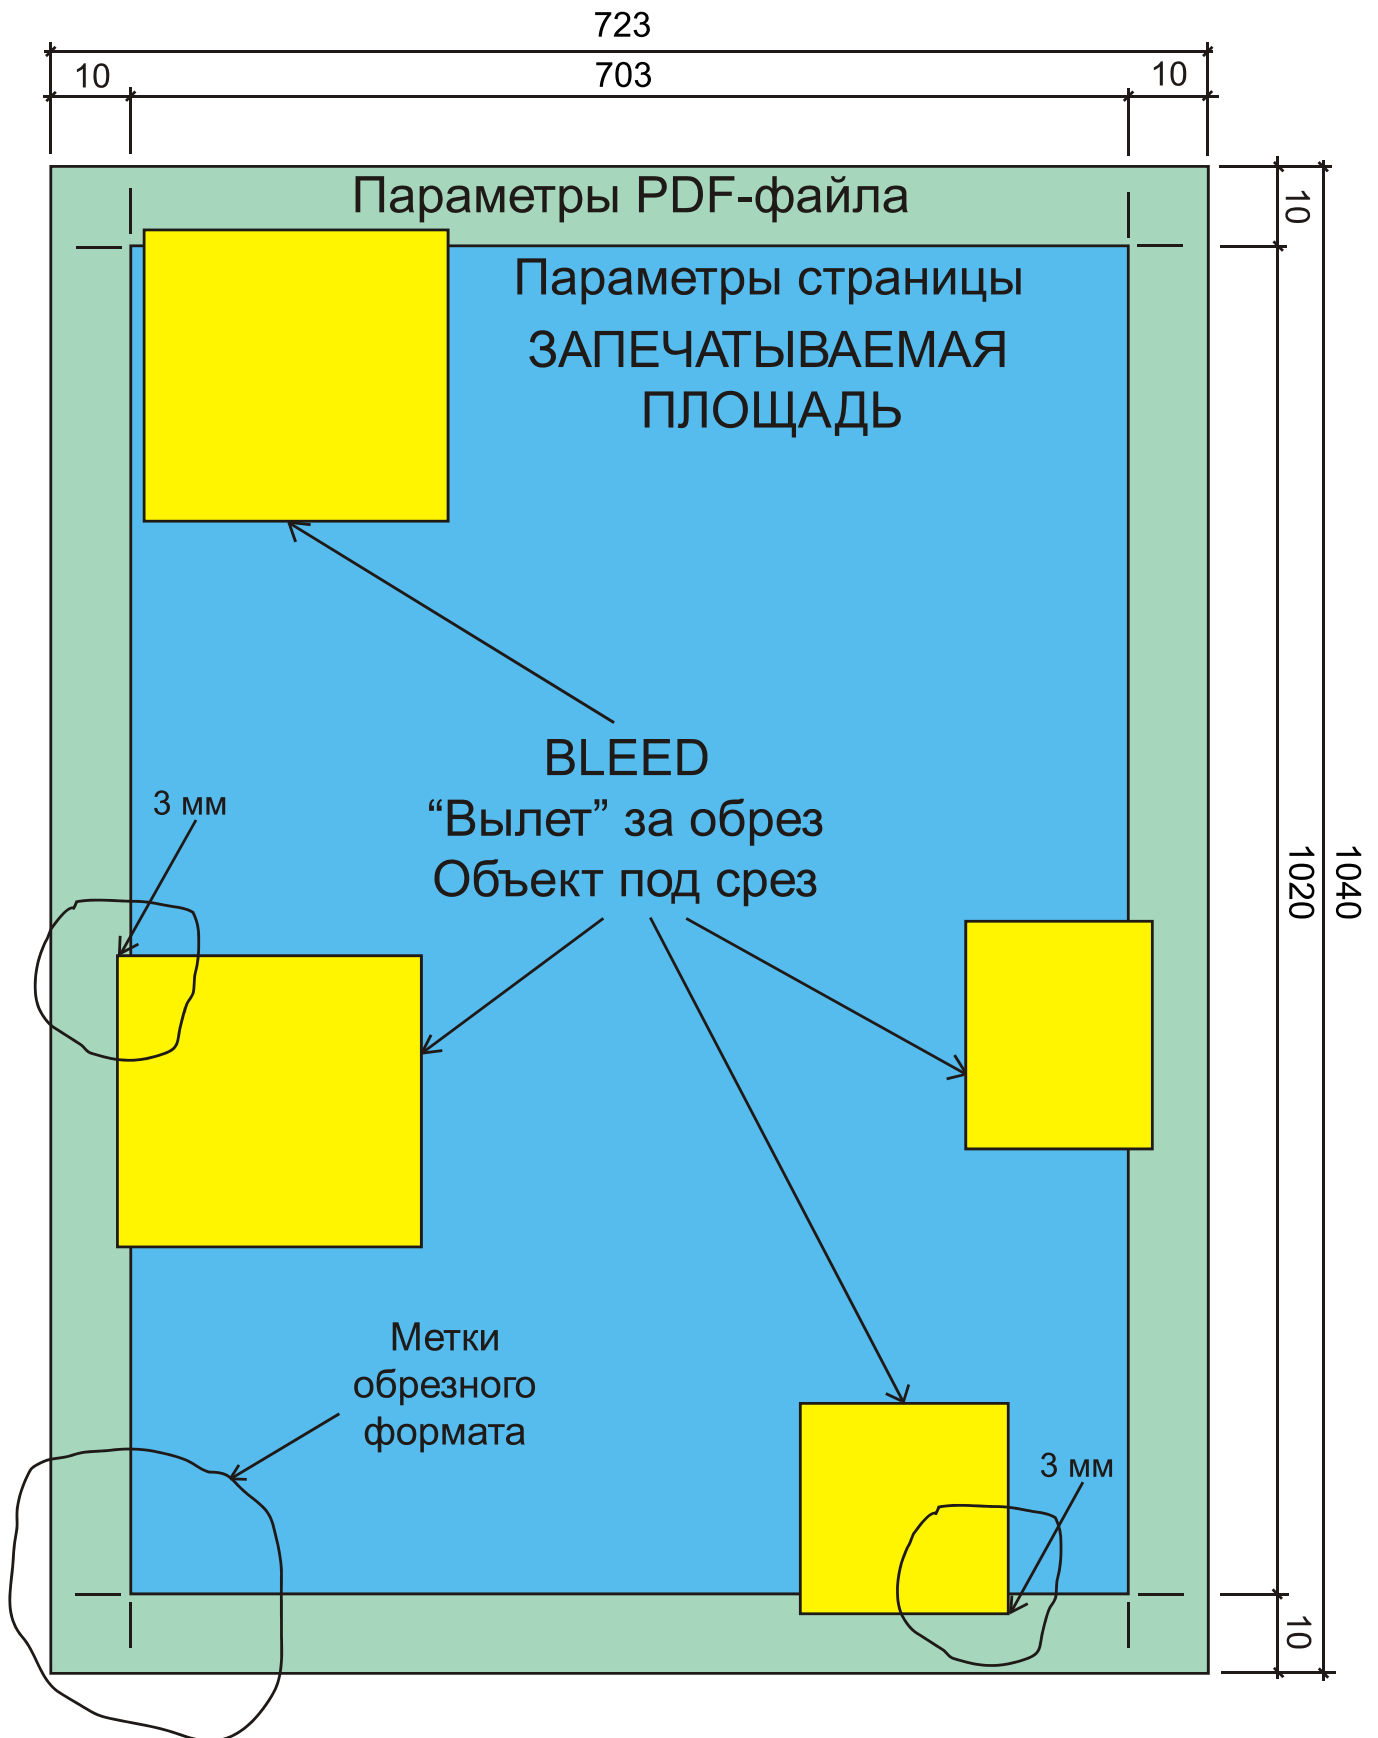

ПЕЧАТЬ ПЛАКАТОВ ФОРМАТА- А1 (формат печатного листа 720x1040 мм)

Правила подготовки файлов к печати в типографии:

Вылет за линию реза - 3 мм.

Минимальное расстояние до значимых элементов текста - 5 мм.