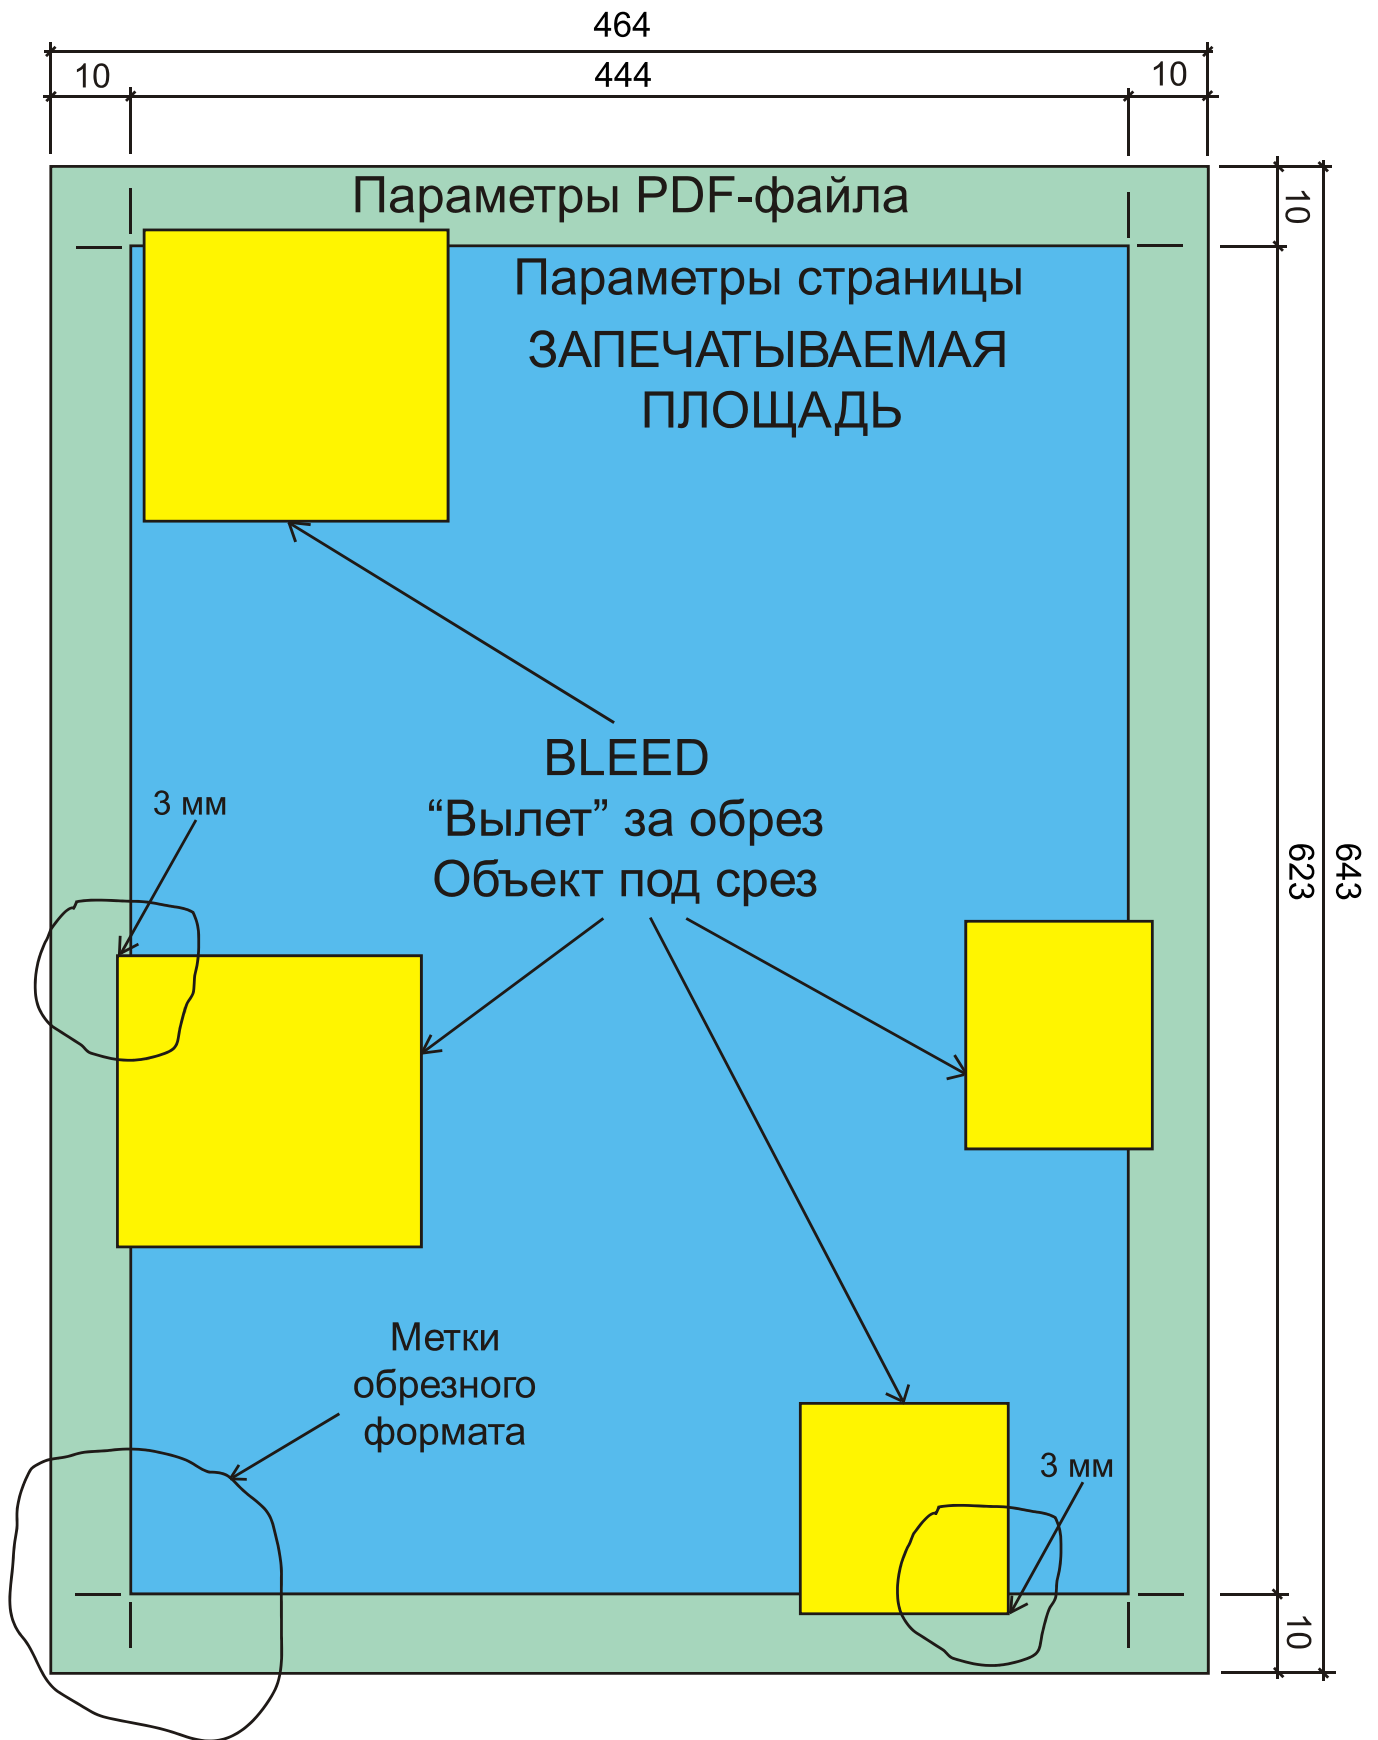

ПЕЧАТЬ ПЛАКАТОВ ФОРМАТА A2 (формат печатного листа 640x900 мм)

Правила подготовки файлов к печати в типографии:

Вылет за линию реза - 3 мм.

Минимальное расстояние до значимых элементов текста - 5 мм.