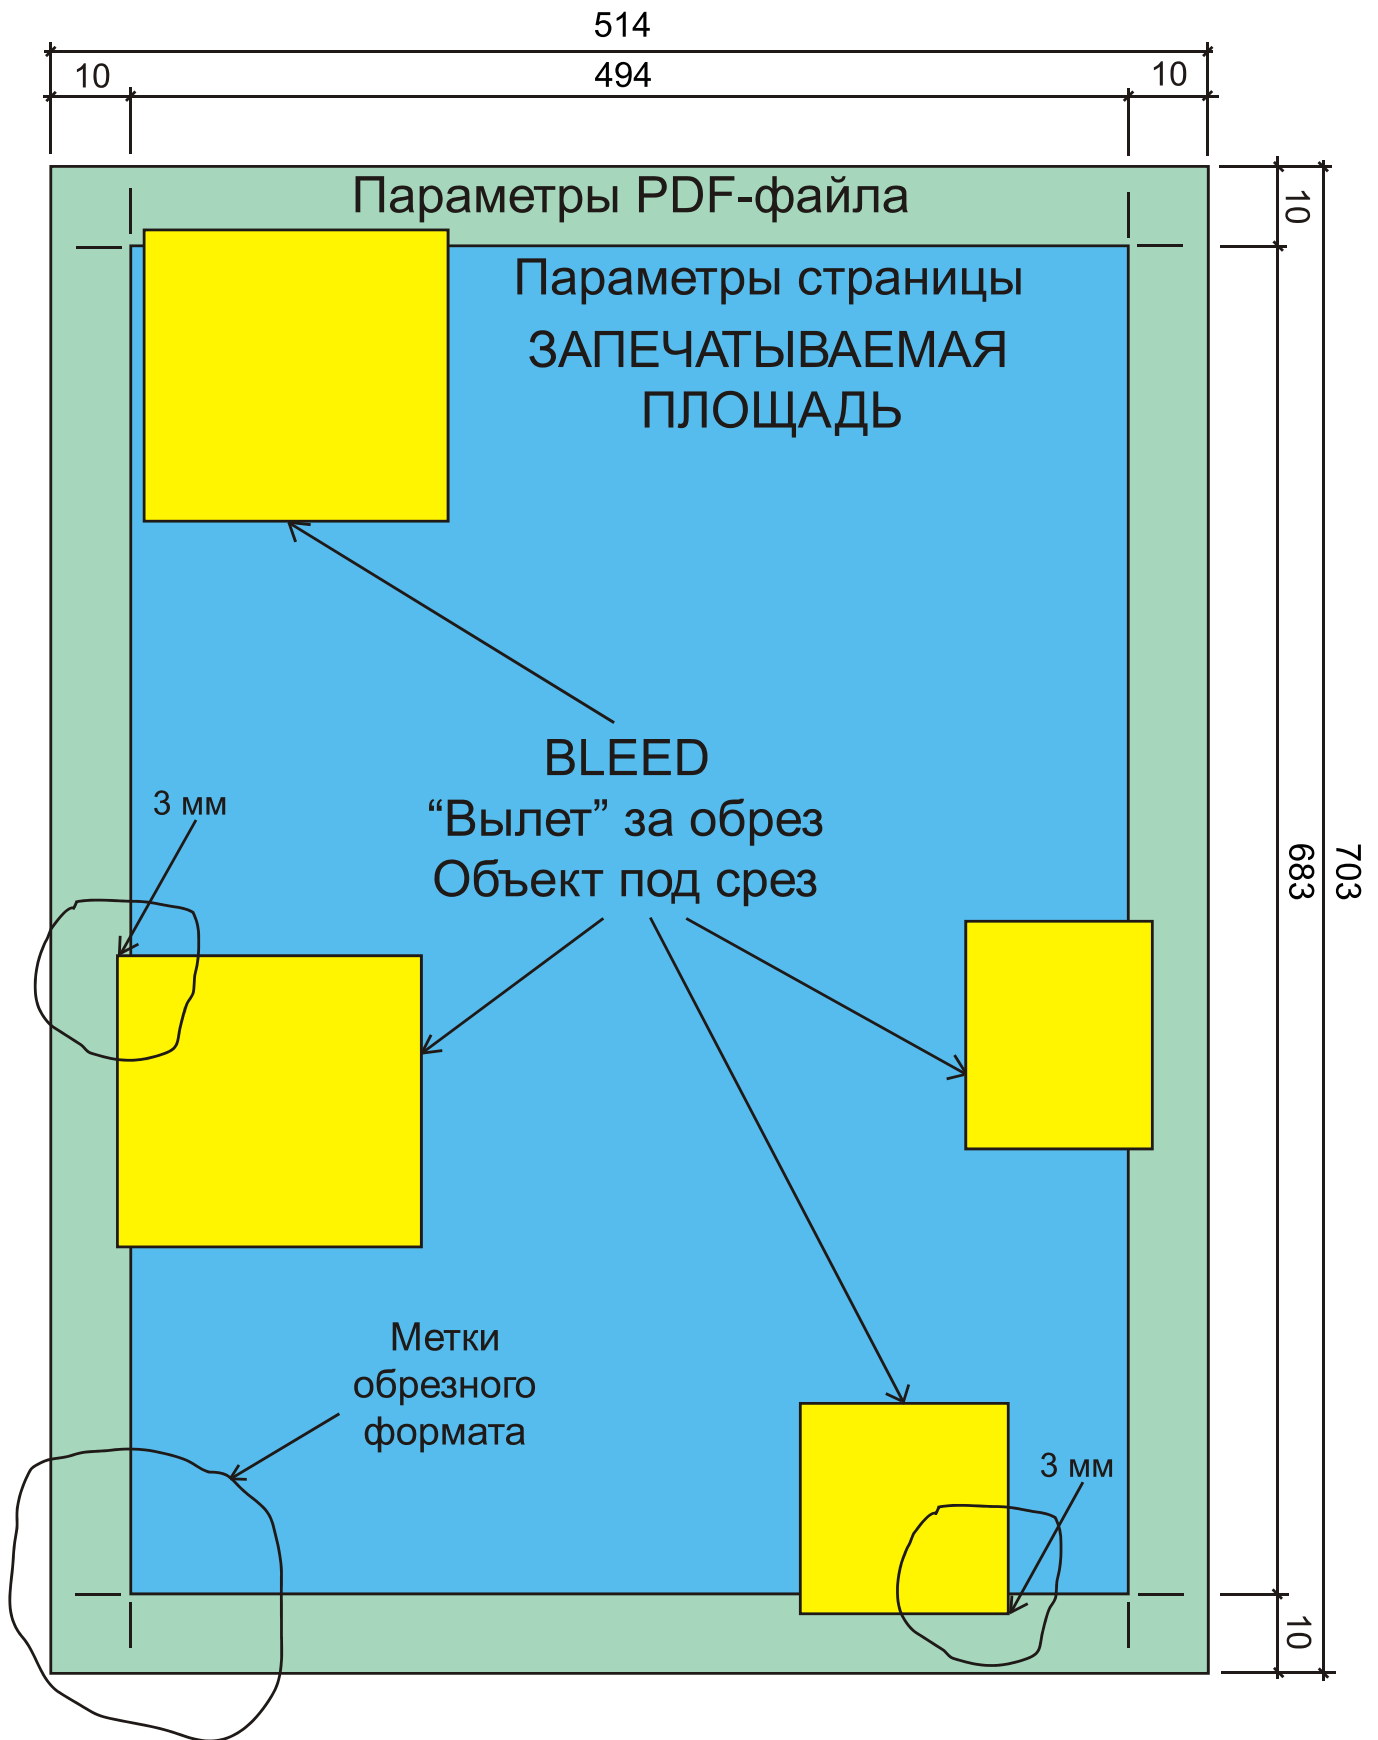

# ПЕЧАТЬ ПЛАКАТОВ ФОРМАТА A2 (формат печатного листа 700x1000 мм)

Правила подготовки файлов к печати в типографии:

Вылет за линию реза - 3 мм.

Минимальное расстояние до значимых элементов текста - 5 мм.