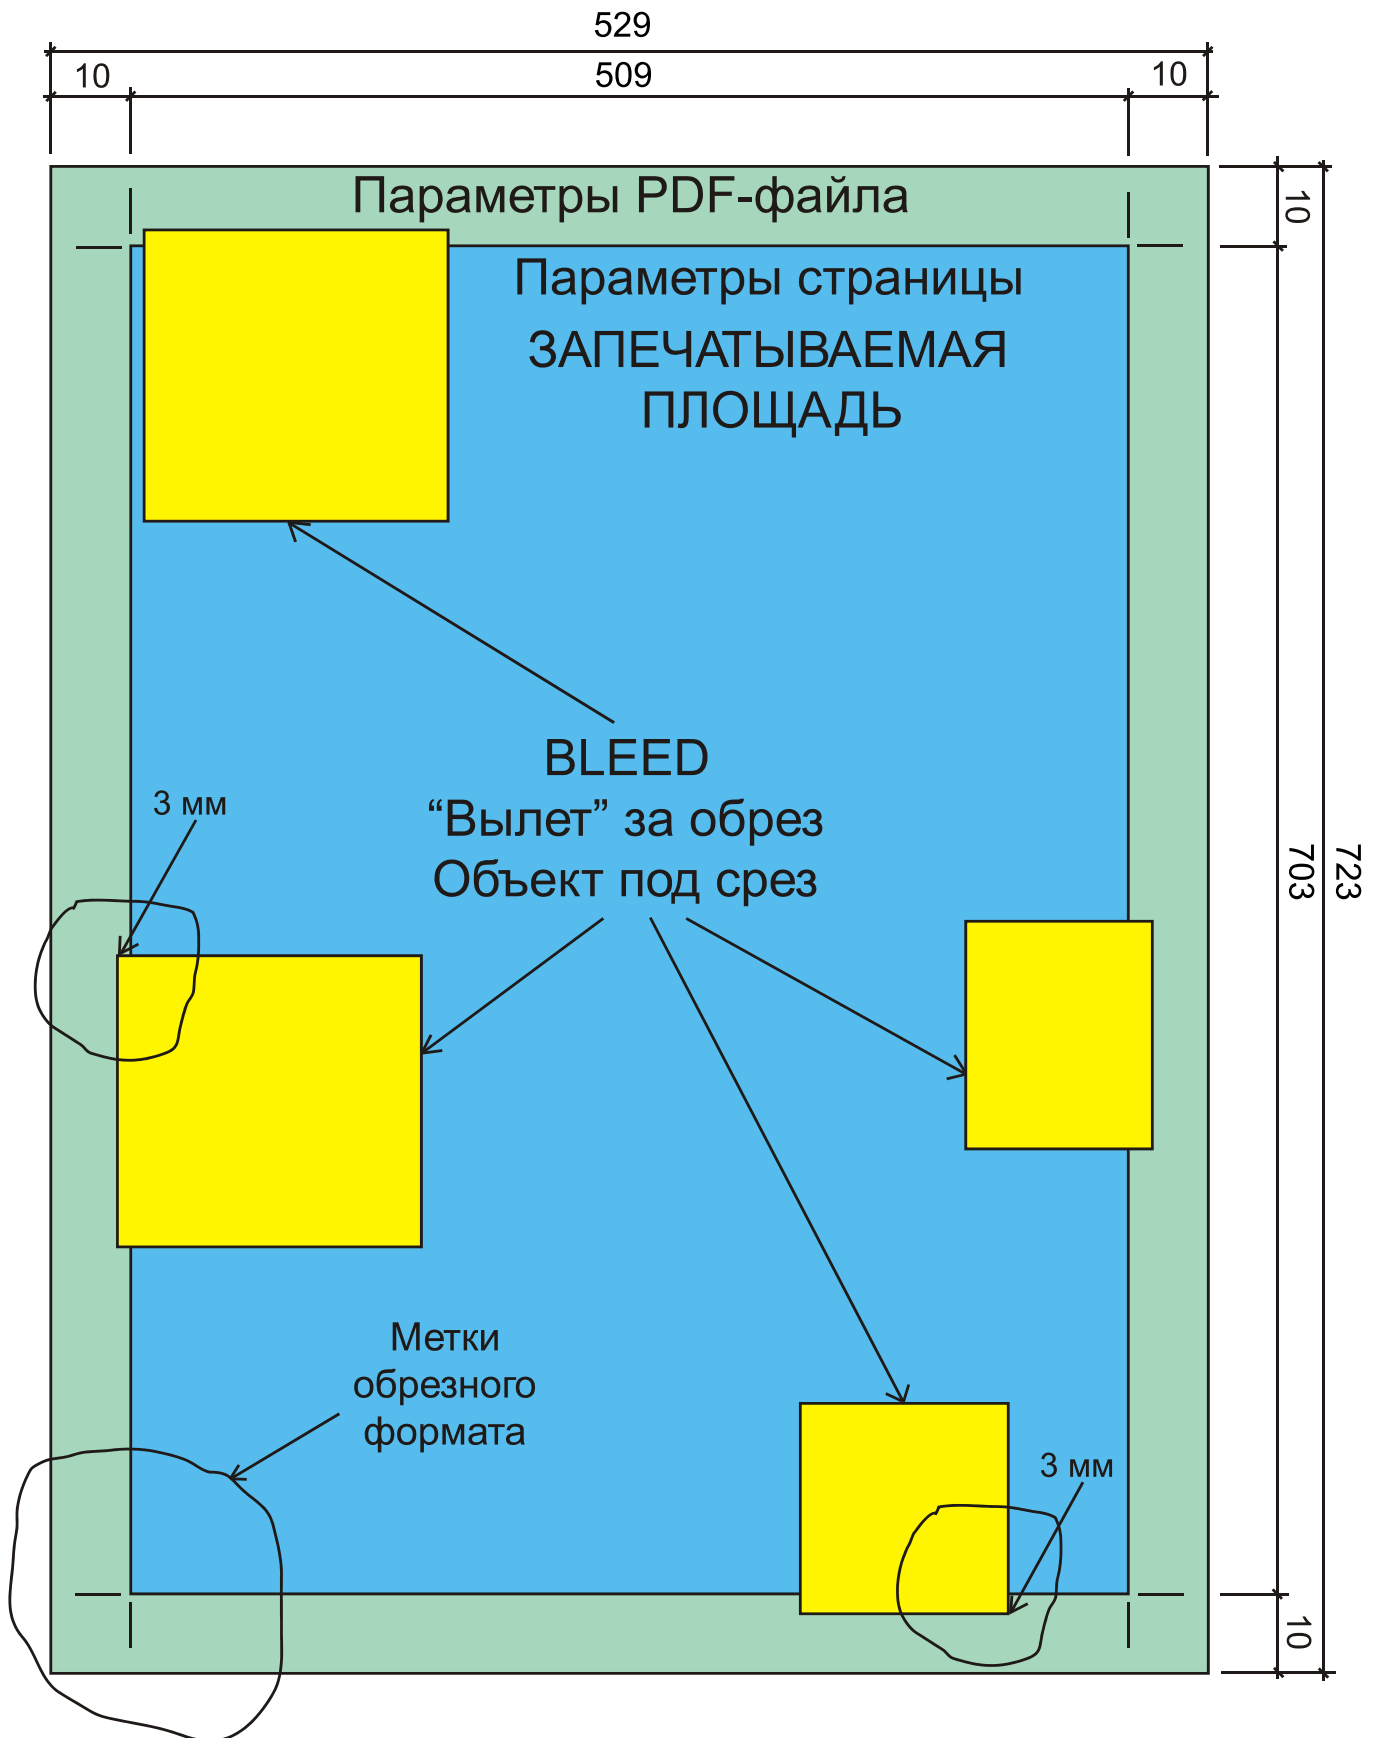

ПЕЧАТЬ ПЛАКАТОВ ФОРМАТА A2 (формат печатного листа 720x1040 мм)

Правила подготовки файлов к печати в типографии:

Вылет за линию реза - 3 мм.

Минимальное расстояние до значимых элементов текста - 5 мм.