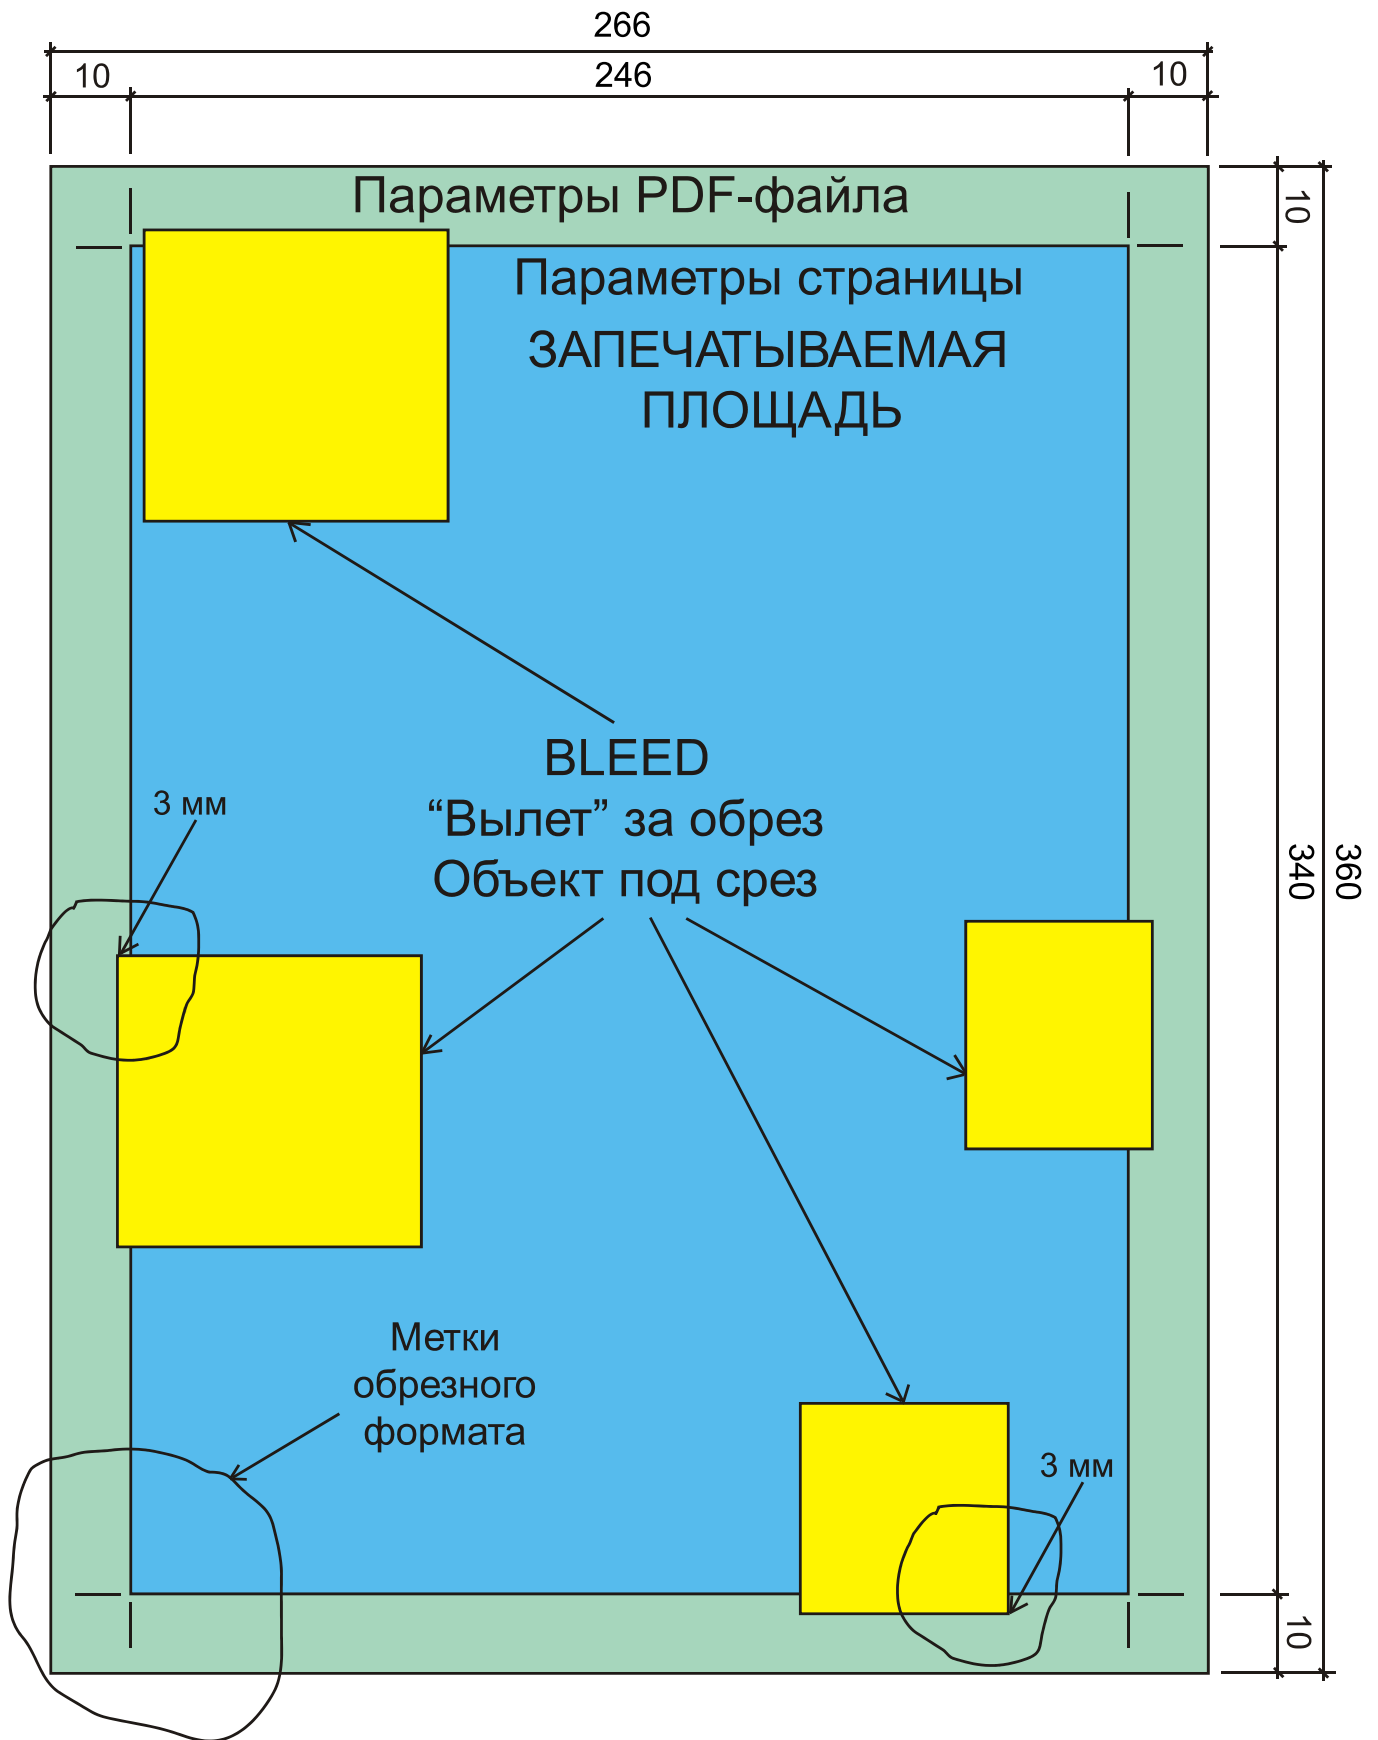

ПЕЧАТЬ ФЛАЕРОВ (ЛИСТОВОК) ФОРМАТА А4 (формат печатного листа 700x1000 мм)

Правила подготовки файлов к печати в типографии:

Вылет за линию реза - 3 мм.

Минимальное расстояние до значимых элементов текста - 5 мм.