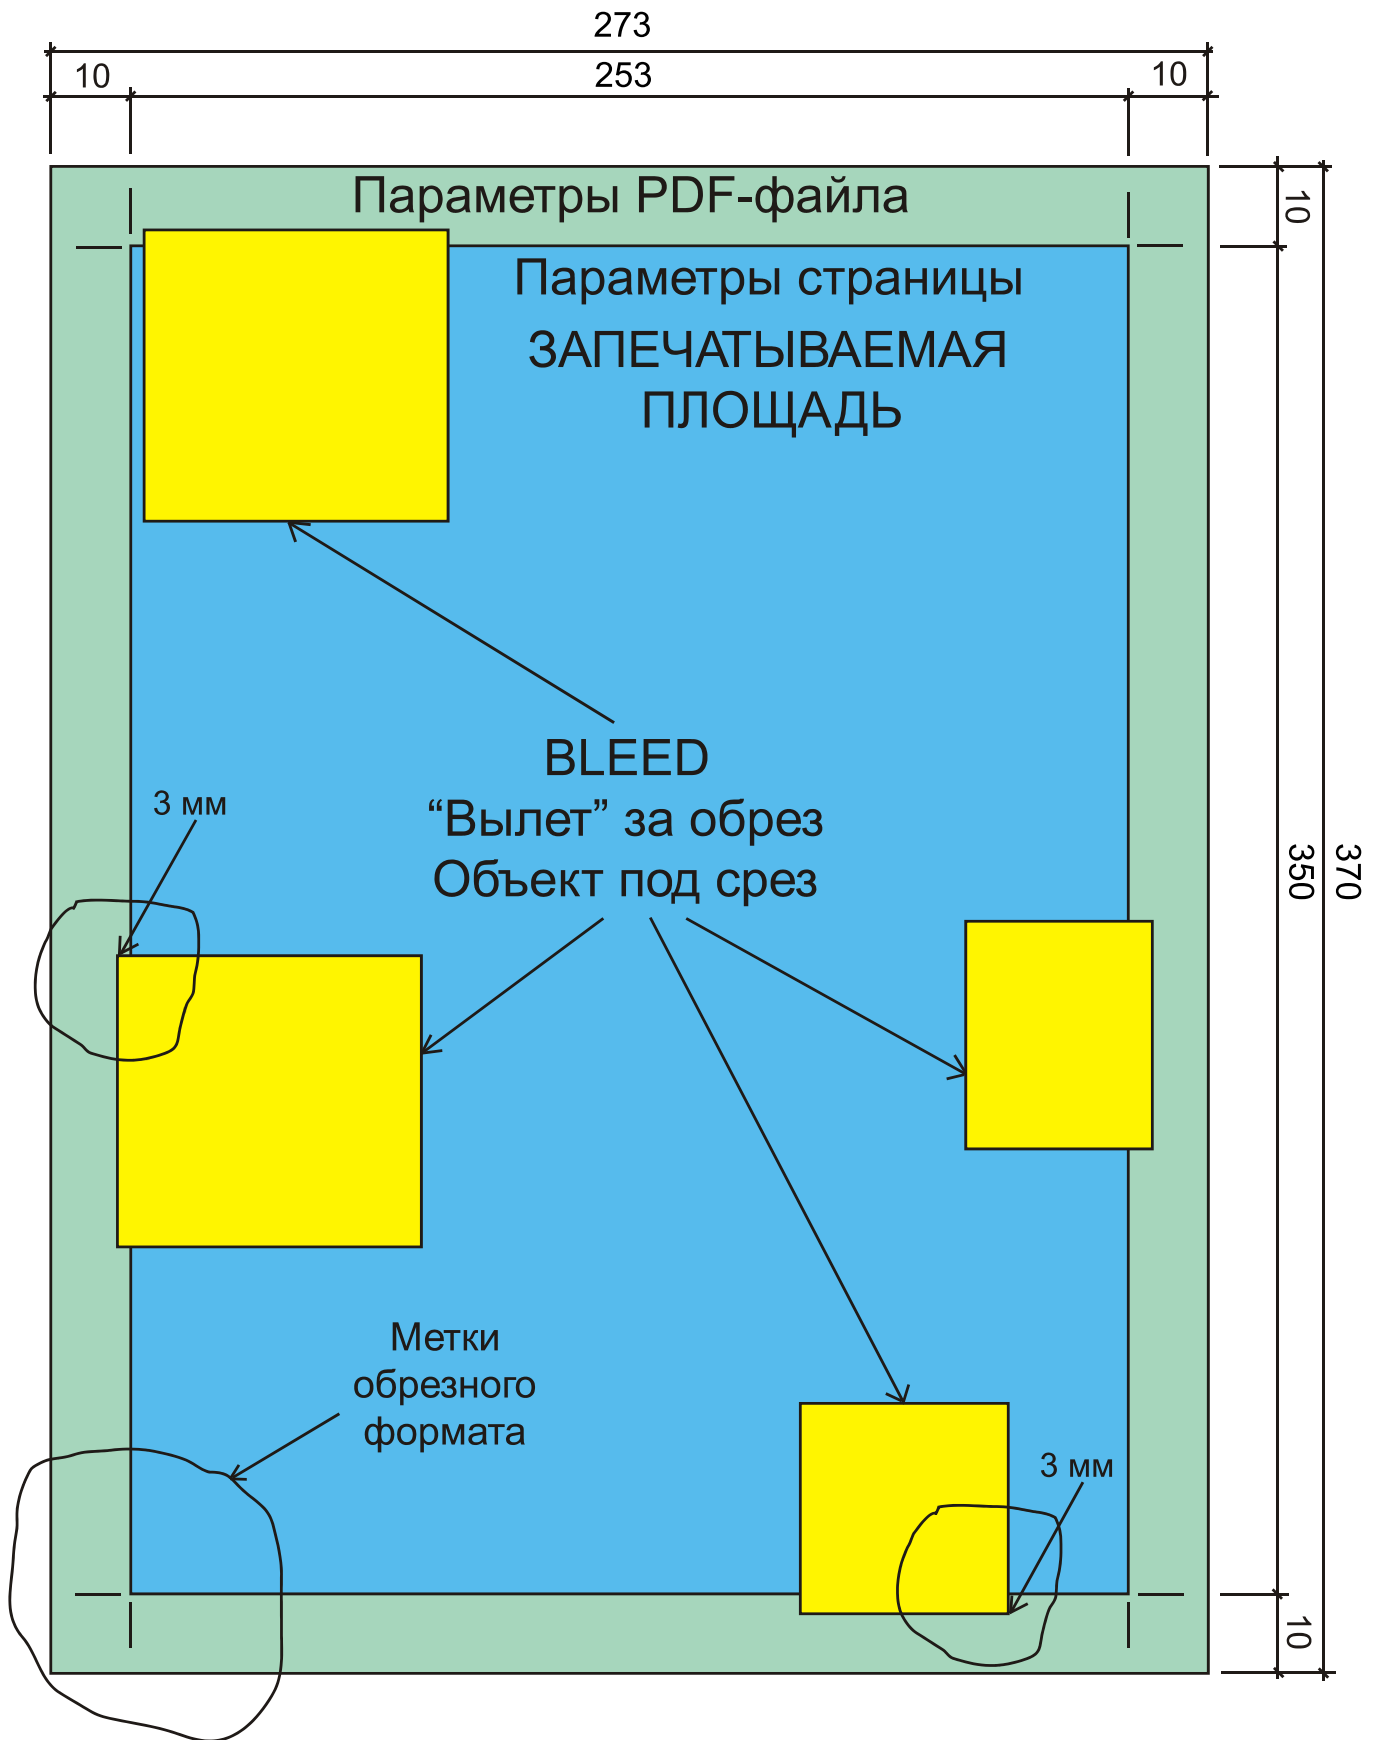

ПЕЧАТЬ ФЛАЕРОВ (ЛИСТОВОК) ФОРМАТА А4 (формат печатного листа 720x1040 мм)

Правила подготовки файлов к печати в типографии:

Вылет за линию реза - 3 мм.

Минимальное расстояние до значимых элементов текста - 5 мм.