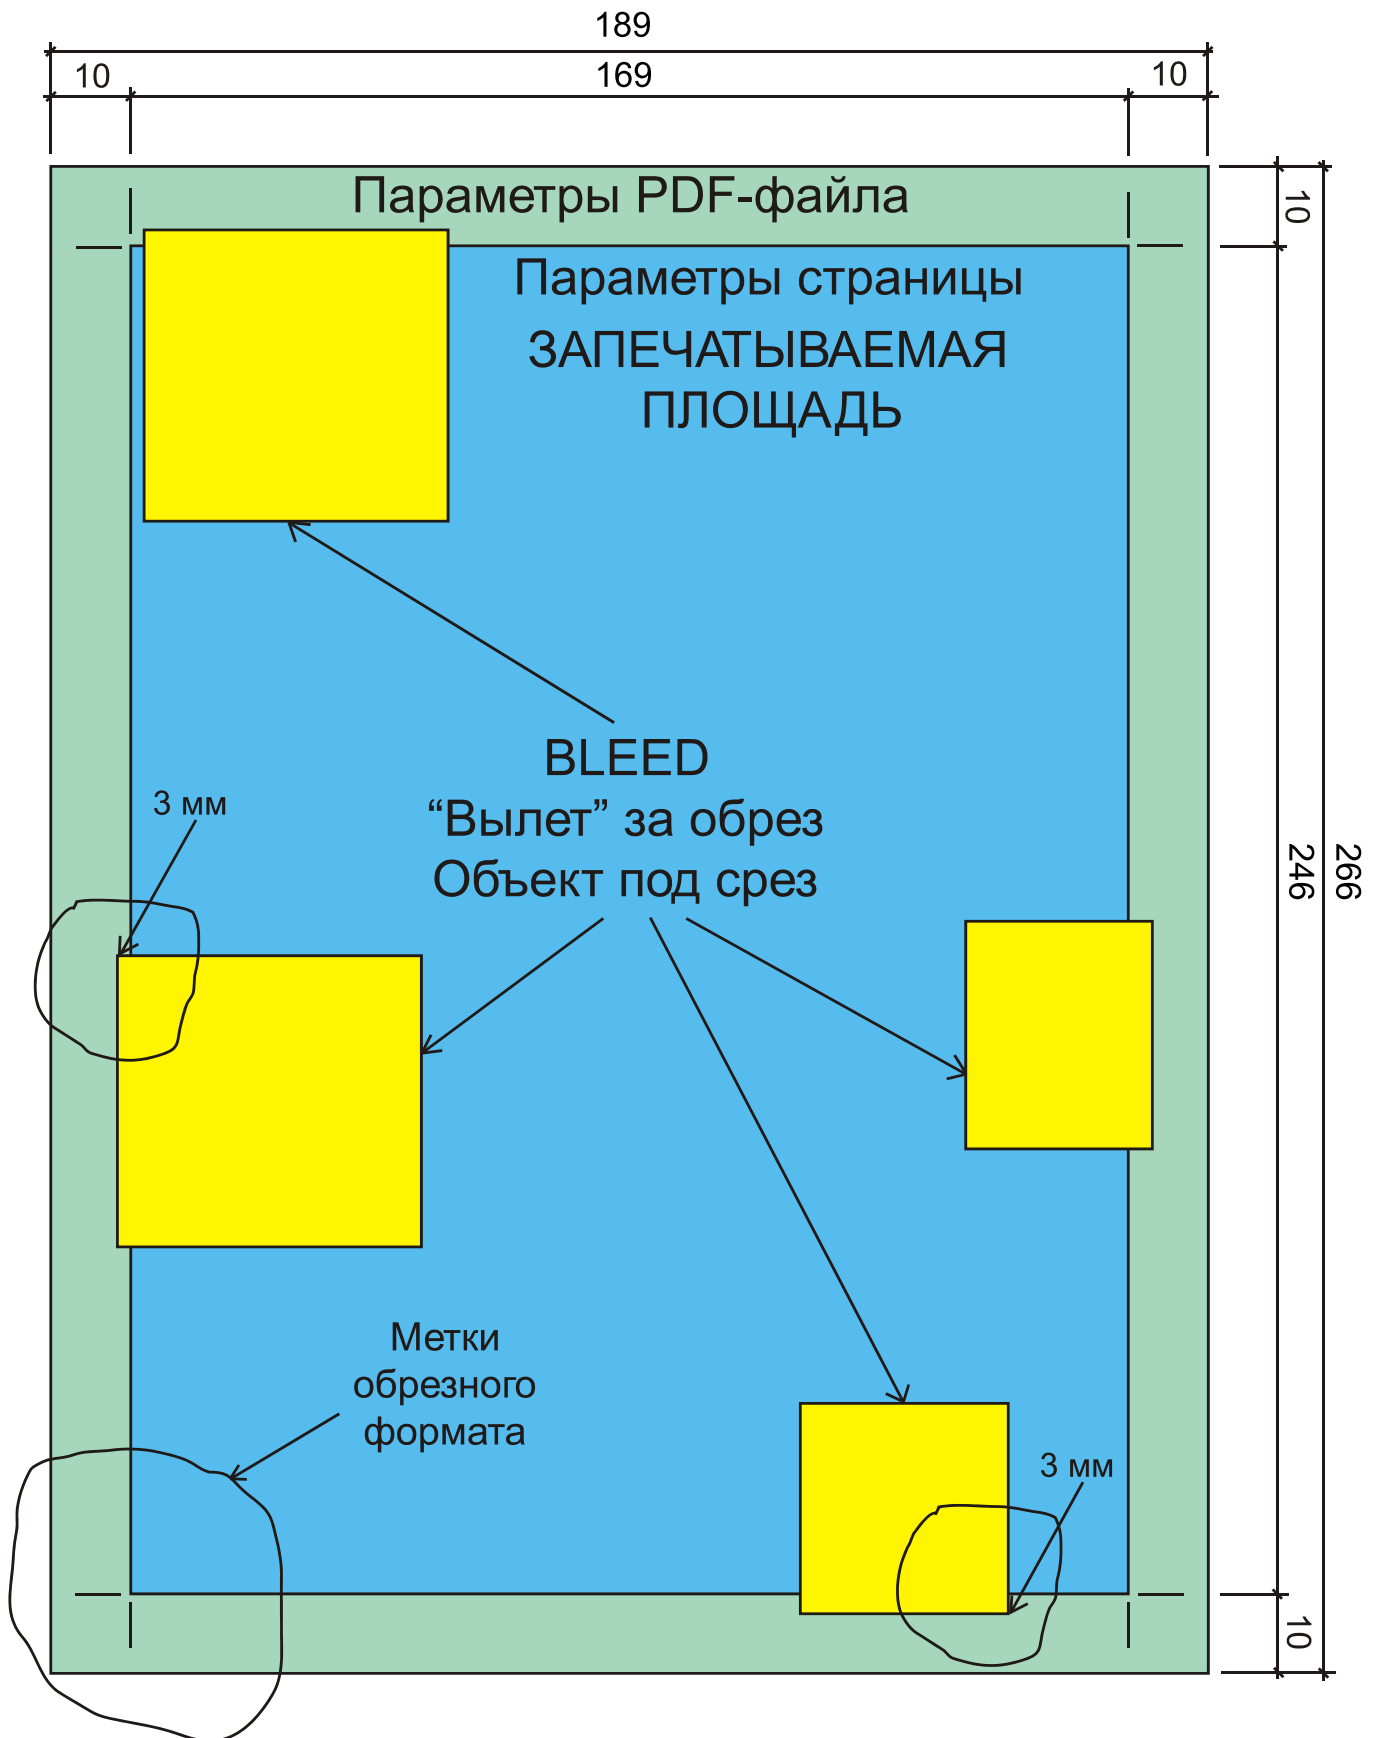

# ПЕЧАТЬ ФЛАЕРОВ (ЛИСТОВОК) ФОРМАТА А5 (формат печатного листа 700x1000 мм)

Правила подготовки файлов к печати в типографии:

Вылет за линию реза - 3 мм.

Минимальное расстояние до значимых элементов текста - 5 мм.