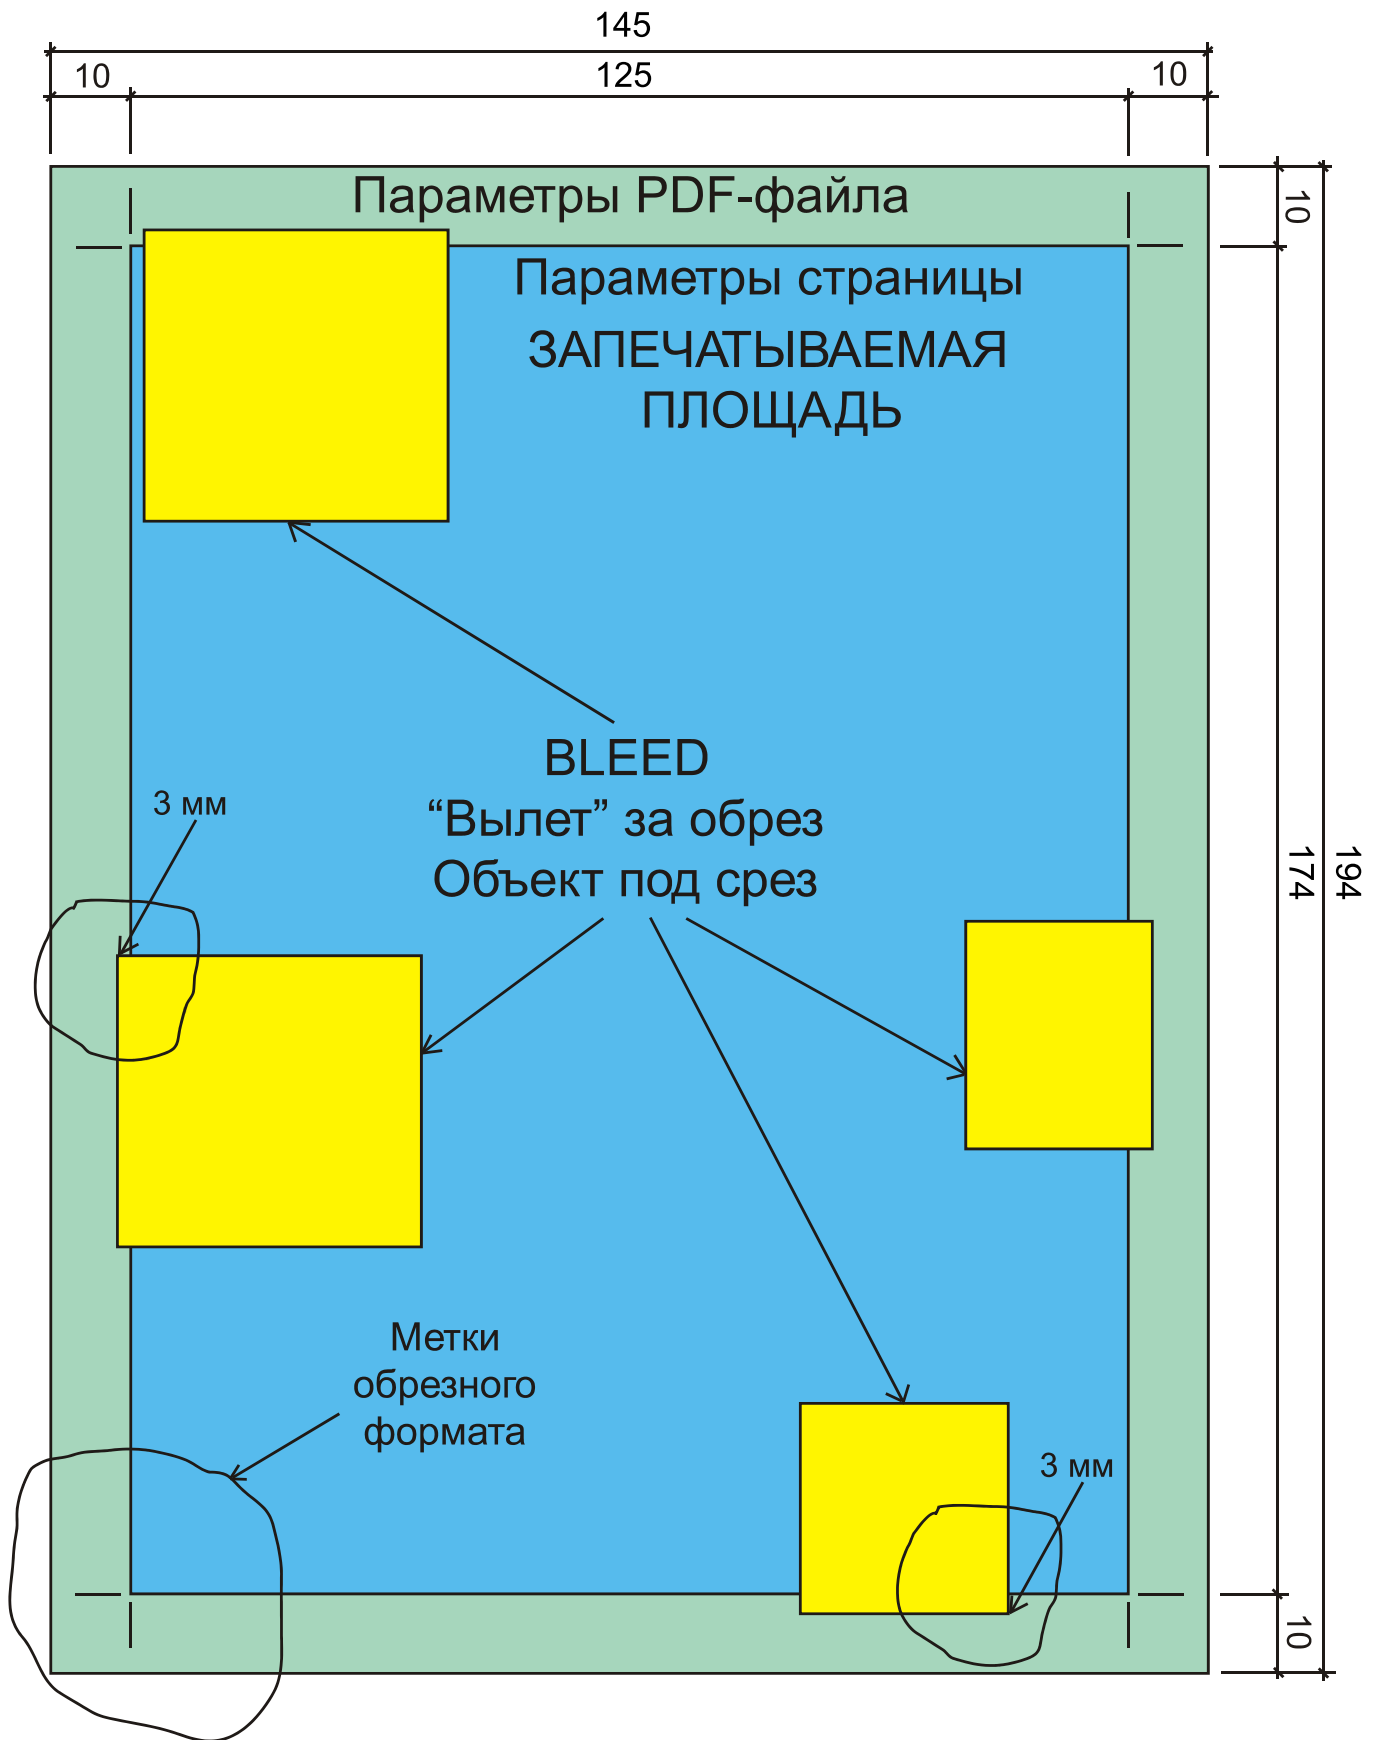

ПЕЧАТЬ ФЛАЕРОВ (ЛИСТОВОК) ФОРМАТА А6 (формат печатного листа 720x1040 мм)

Правила подготовки файлов к печати в типографии:

Вылет за линию реза - 3 мм.

Минимальное расстояние до значимых элементов текста - 5 мм.