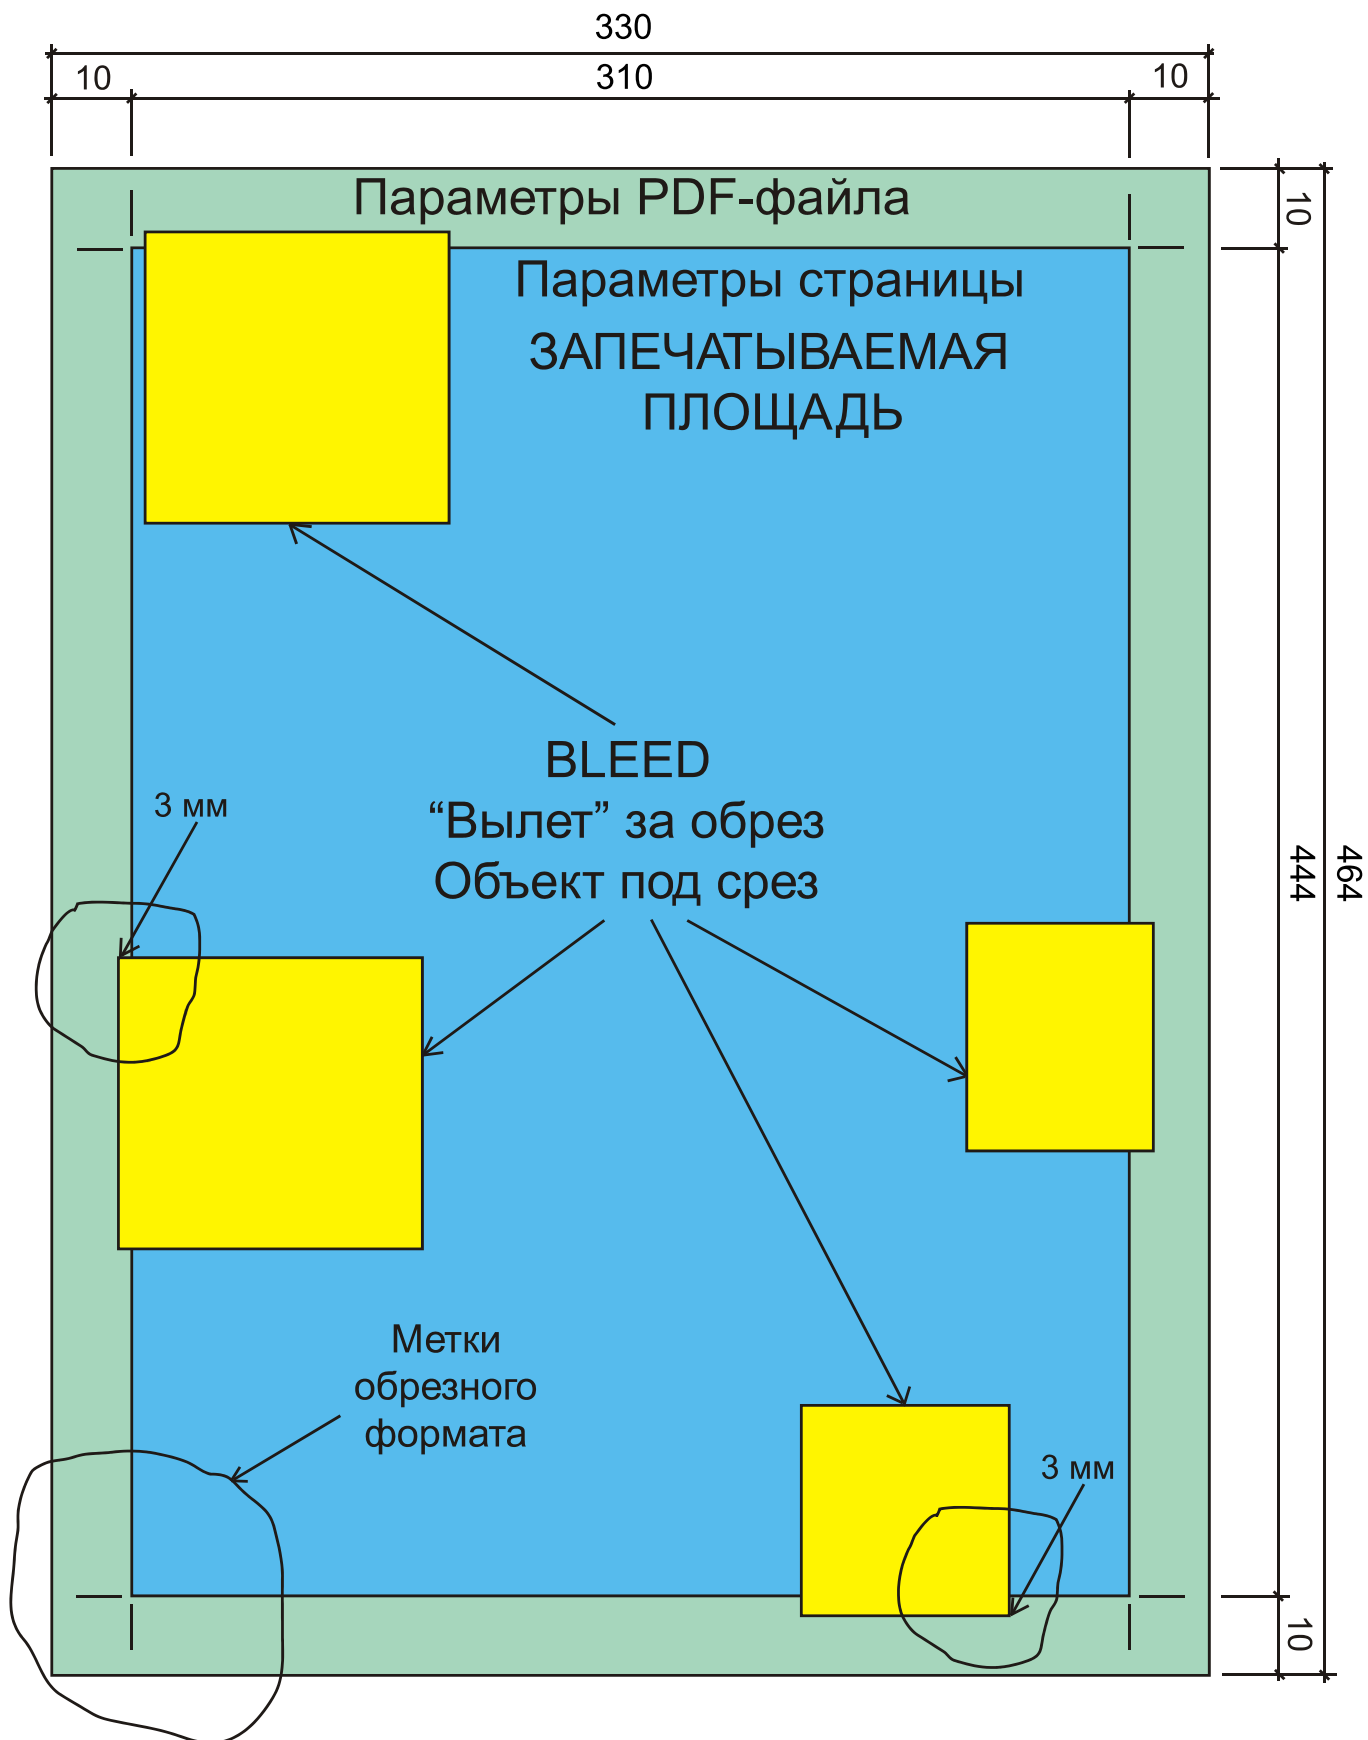

ПЕЧАТЬ ПЛАКАТОВ ФОРМАТА А3 (формат печатного листа 640x900 мм)

Правила подготовки файлов к печати в типографии:

Вылет за линию реза - 3 мм.

Минимальное расстояние до значимых элементов текста - 5 мм.