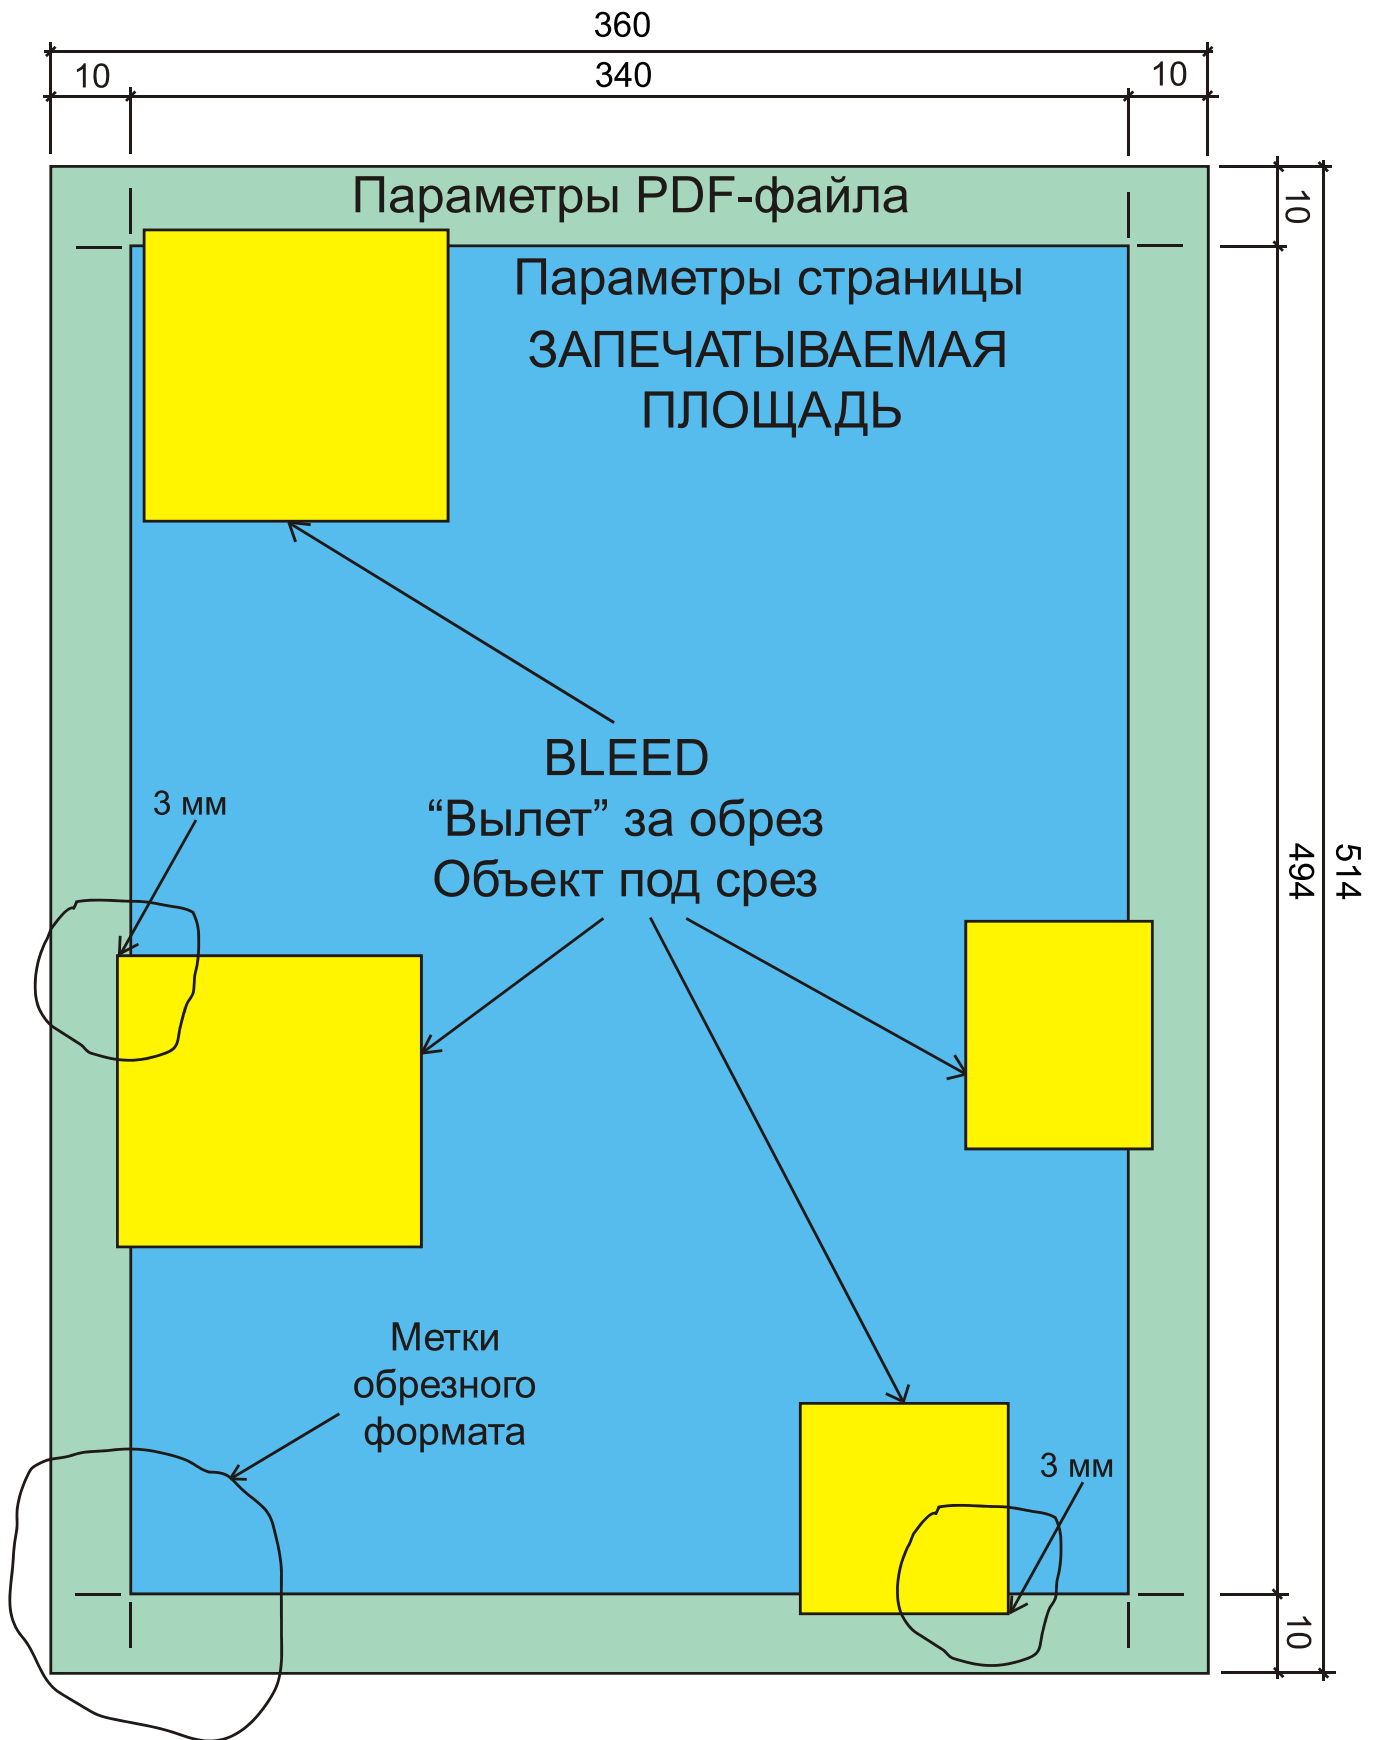

ПЕЧАТЬ ПЛАКАТОВ ФОРМАТА А3 (формат печатного листа 700x1000 мм)

Правила подготовки файлов к печати в типографии:

Вылет за линию реза - 3 мм.

Минимальное расстояние до значимых элементов текста - 5 мм.